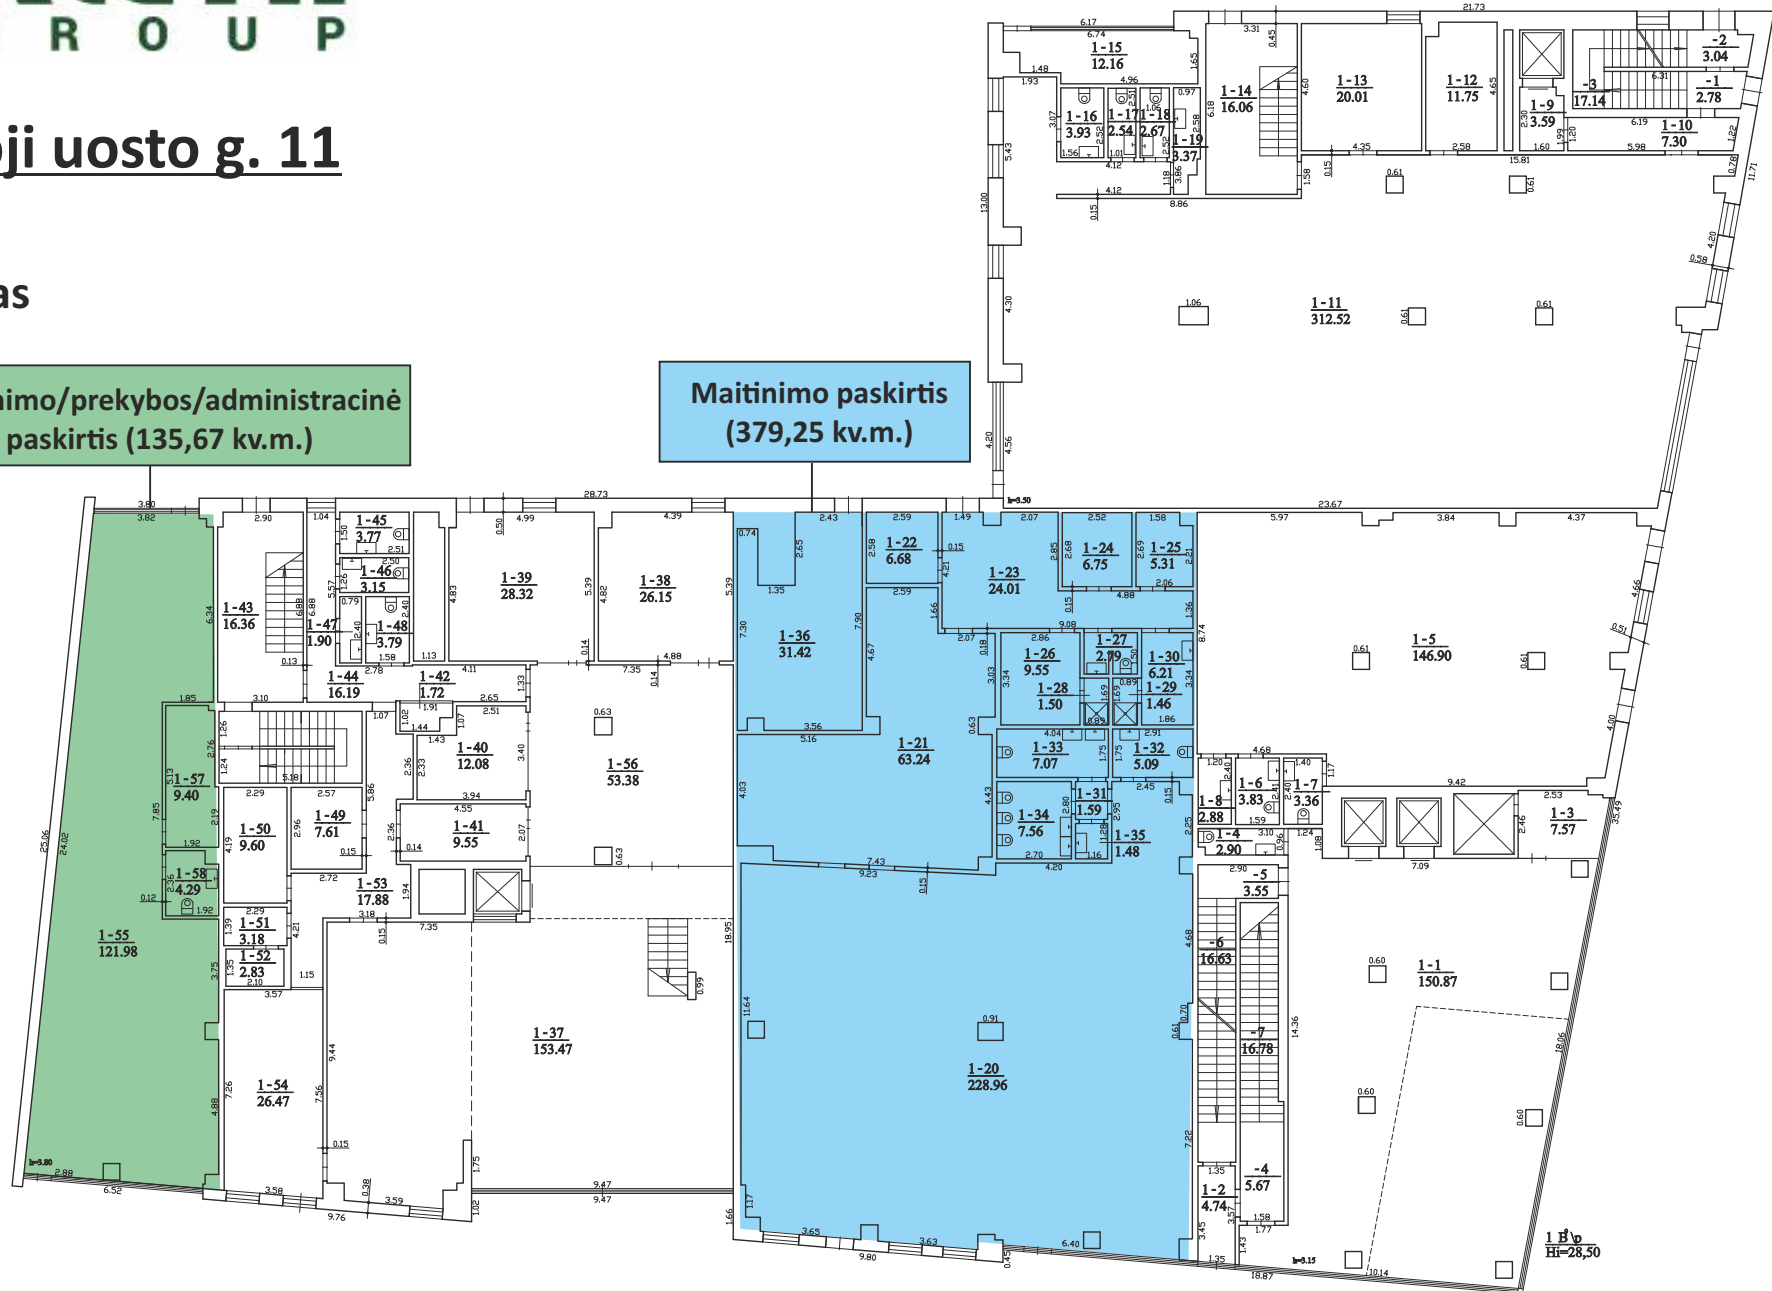

Naujoji uosto g. 11

1 aukštas

Maitinimo/prekybos/administracinė paskirtis (135,67 kv.m.)

Maitinimo paskirtis (379,25 kv.m.)

1 HP
HP=28,50